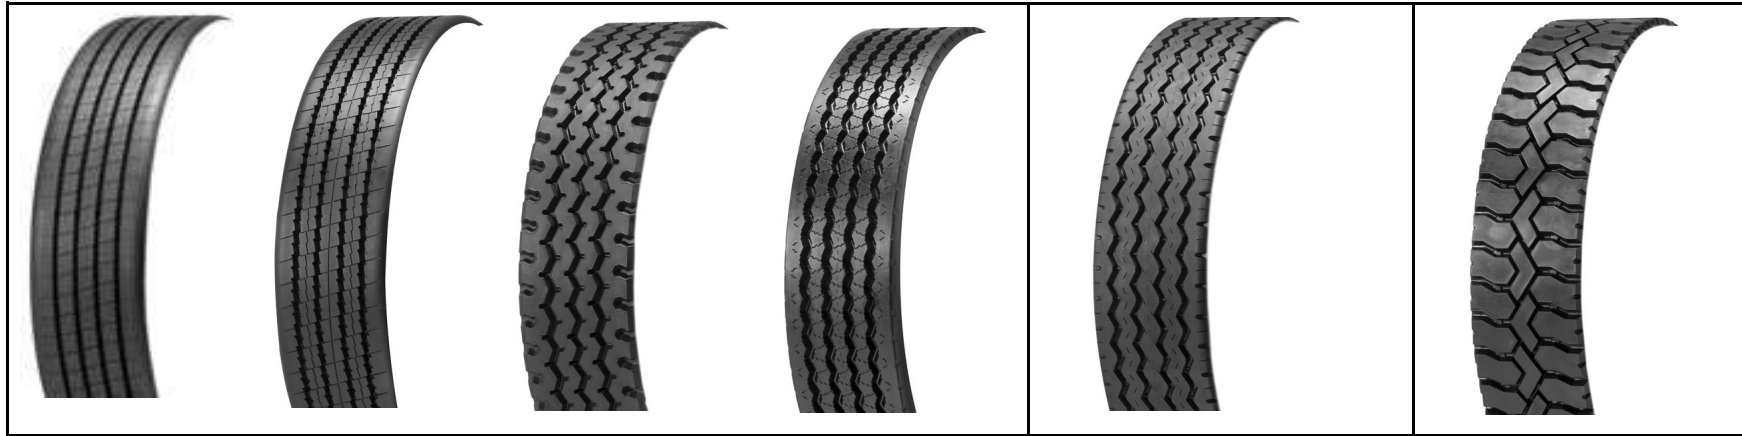

## Diseños de bandas VIPAL según el trabajo a desarrollar

Camión Radial liso

Camión Convencional liso

Camión Convencional taco

Camión Radial taco

Camión liviano y camioneta radial liso

**PAREDES**  
**neumáticos**

**Vieytes 1864**

**Tel. (0291)454-4293 / 451-6529**

**[www.paredesneumaticos.com.ar](http://www.paredesneumaticos.com.ar)**

Camión liviano y camioneta convencional liso

Camión liviano y camioneta convencional taco