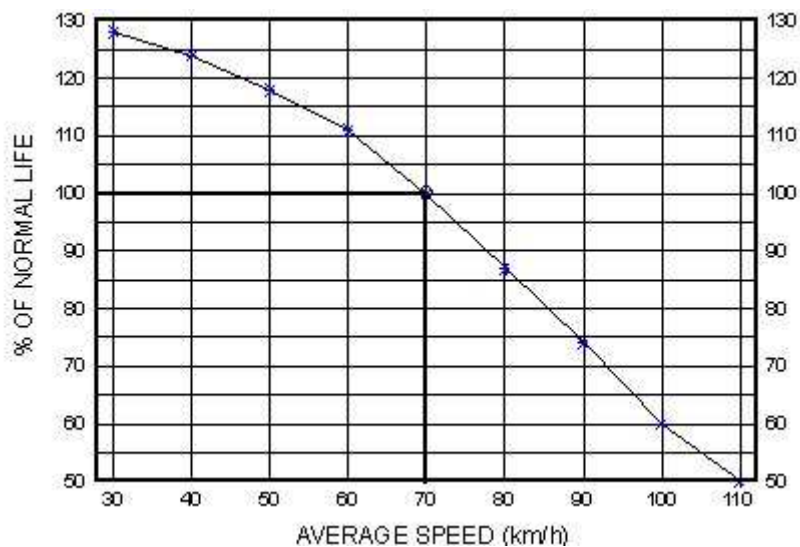

Desgaste en función de la velocidad

PAREDES
neumáticos

PIRELLI **VIPAL** **FRUITA** **urban**

Vieytes 1864

Tel. (0291)454-4293 / 451-6529

www.paredesneumaticos.com.ar