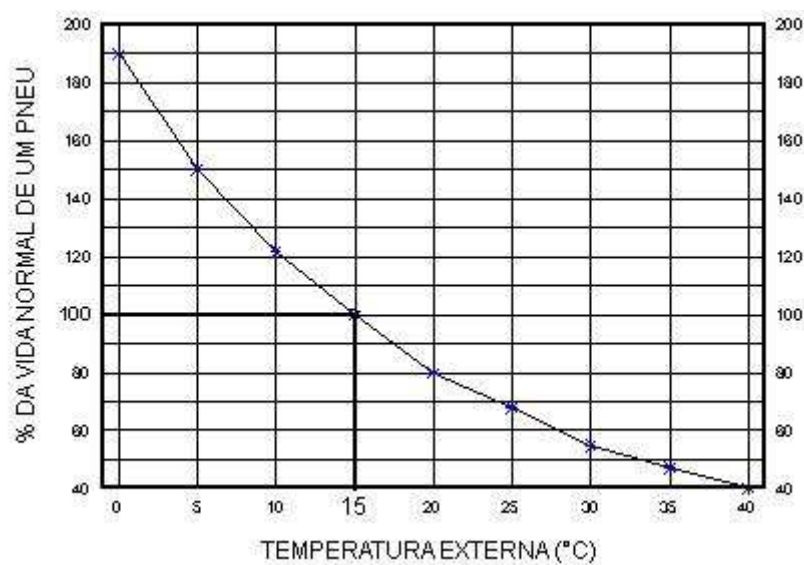

Desgaste en función de la temperatura

PAREDES

neumáticos

PIRELLI **VIPAL** **FRUITA** **urban**

Vieytes 1864

Tel. (0291)454-4293 / 451-6529

www.paredesneumaticos.com.ar